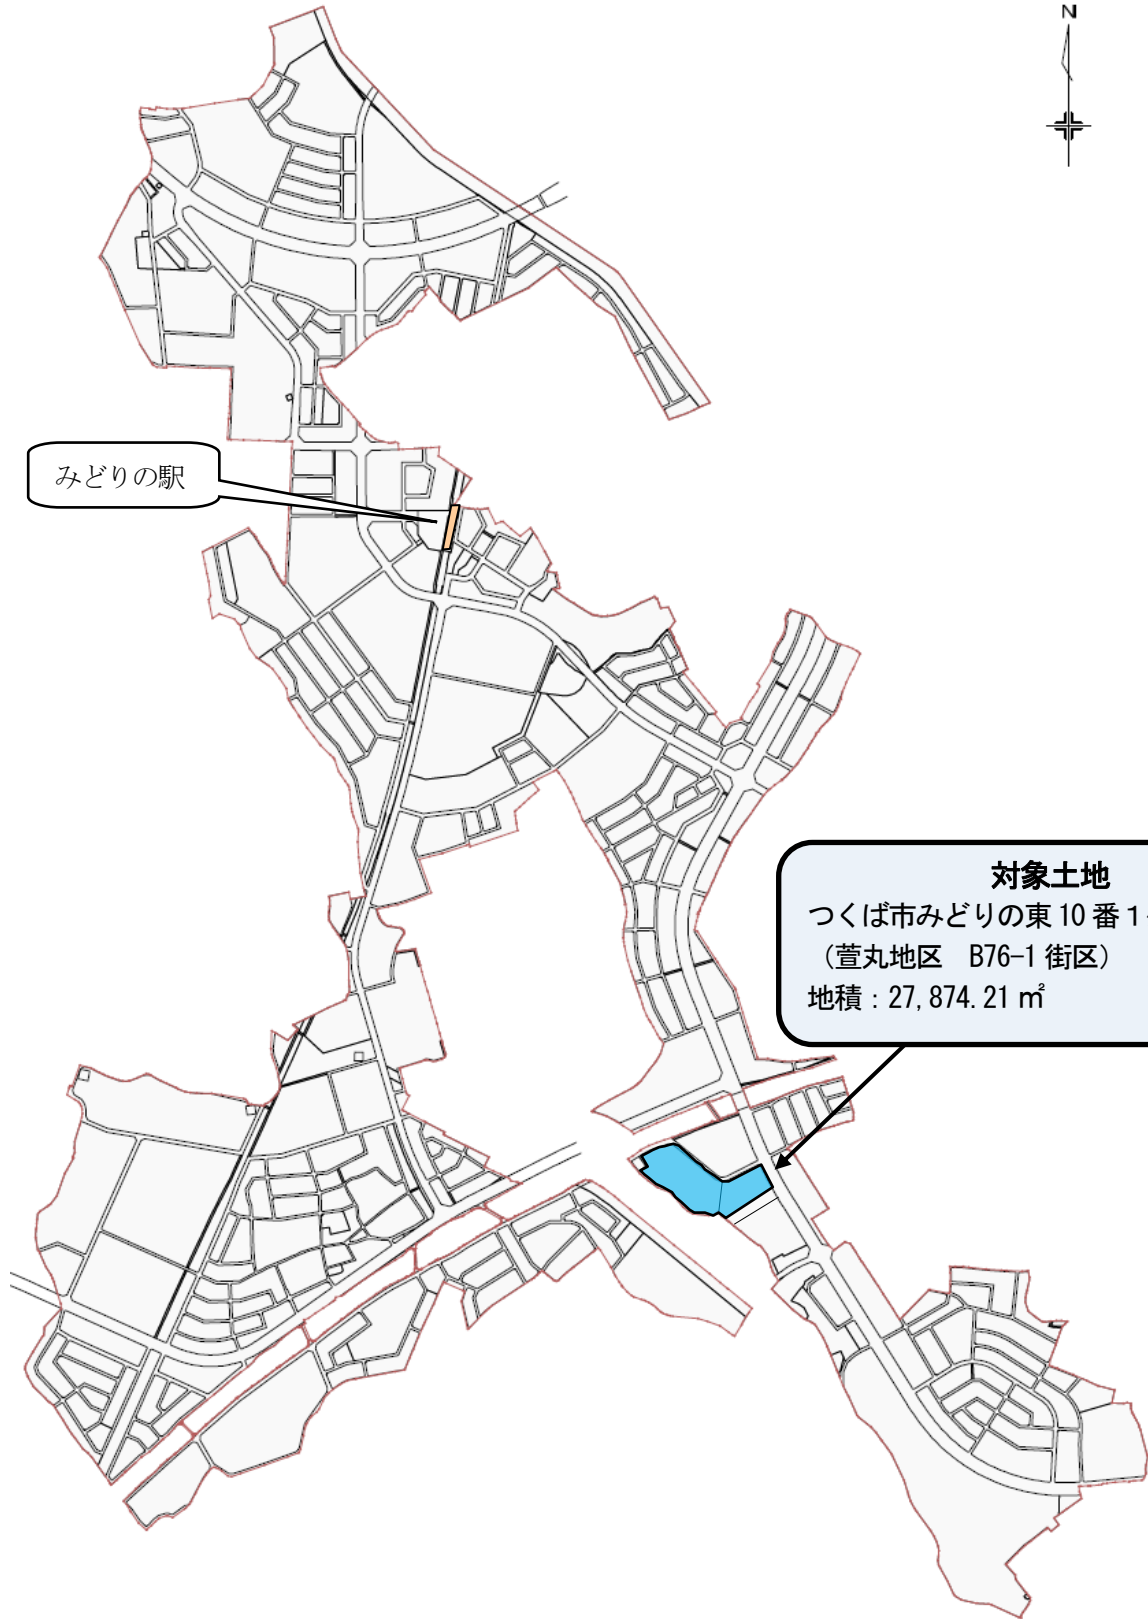

物件位置図

みどりの駅

対象土地
つくば市みどりの東10番1外1筆
(萱丸地区 B76-1街区)
地積: 27,874.21 m²